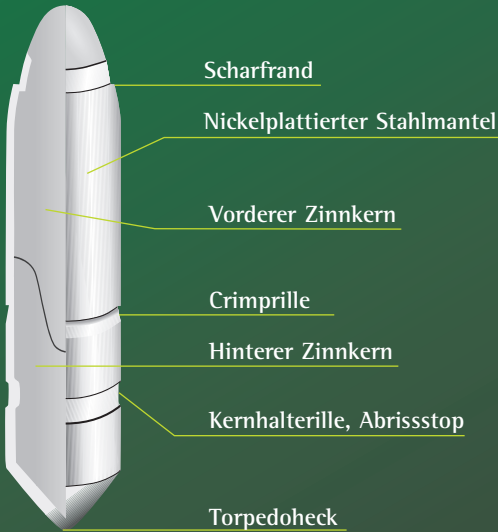

7x64 TIG® nature

7 x 64
8,3 g / 128 grs

Entfernung		0	100	150	200	300
Geschwindigkeit	(m/s)	930	766	691	620	492
Energie	(J)	3.603	2.442	1.986	1.600	1.010
+ 100 m	(cm)	-5,0	0	-3,4	-12,0	-50,4
GEE + 175 m	(cm)	-5,0	+3,9	+2,5	-4,1	-38,6

20 Stück pro Packung

67,90 Euro*

Wiederlader

25 Stück pro Packung

27,40 Euro*

Verkauf nur an Erwerbsberechtigte.